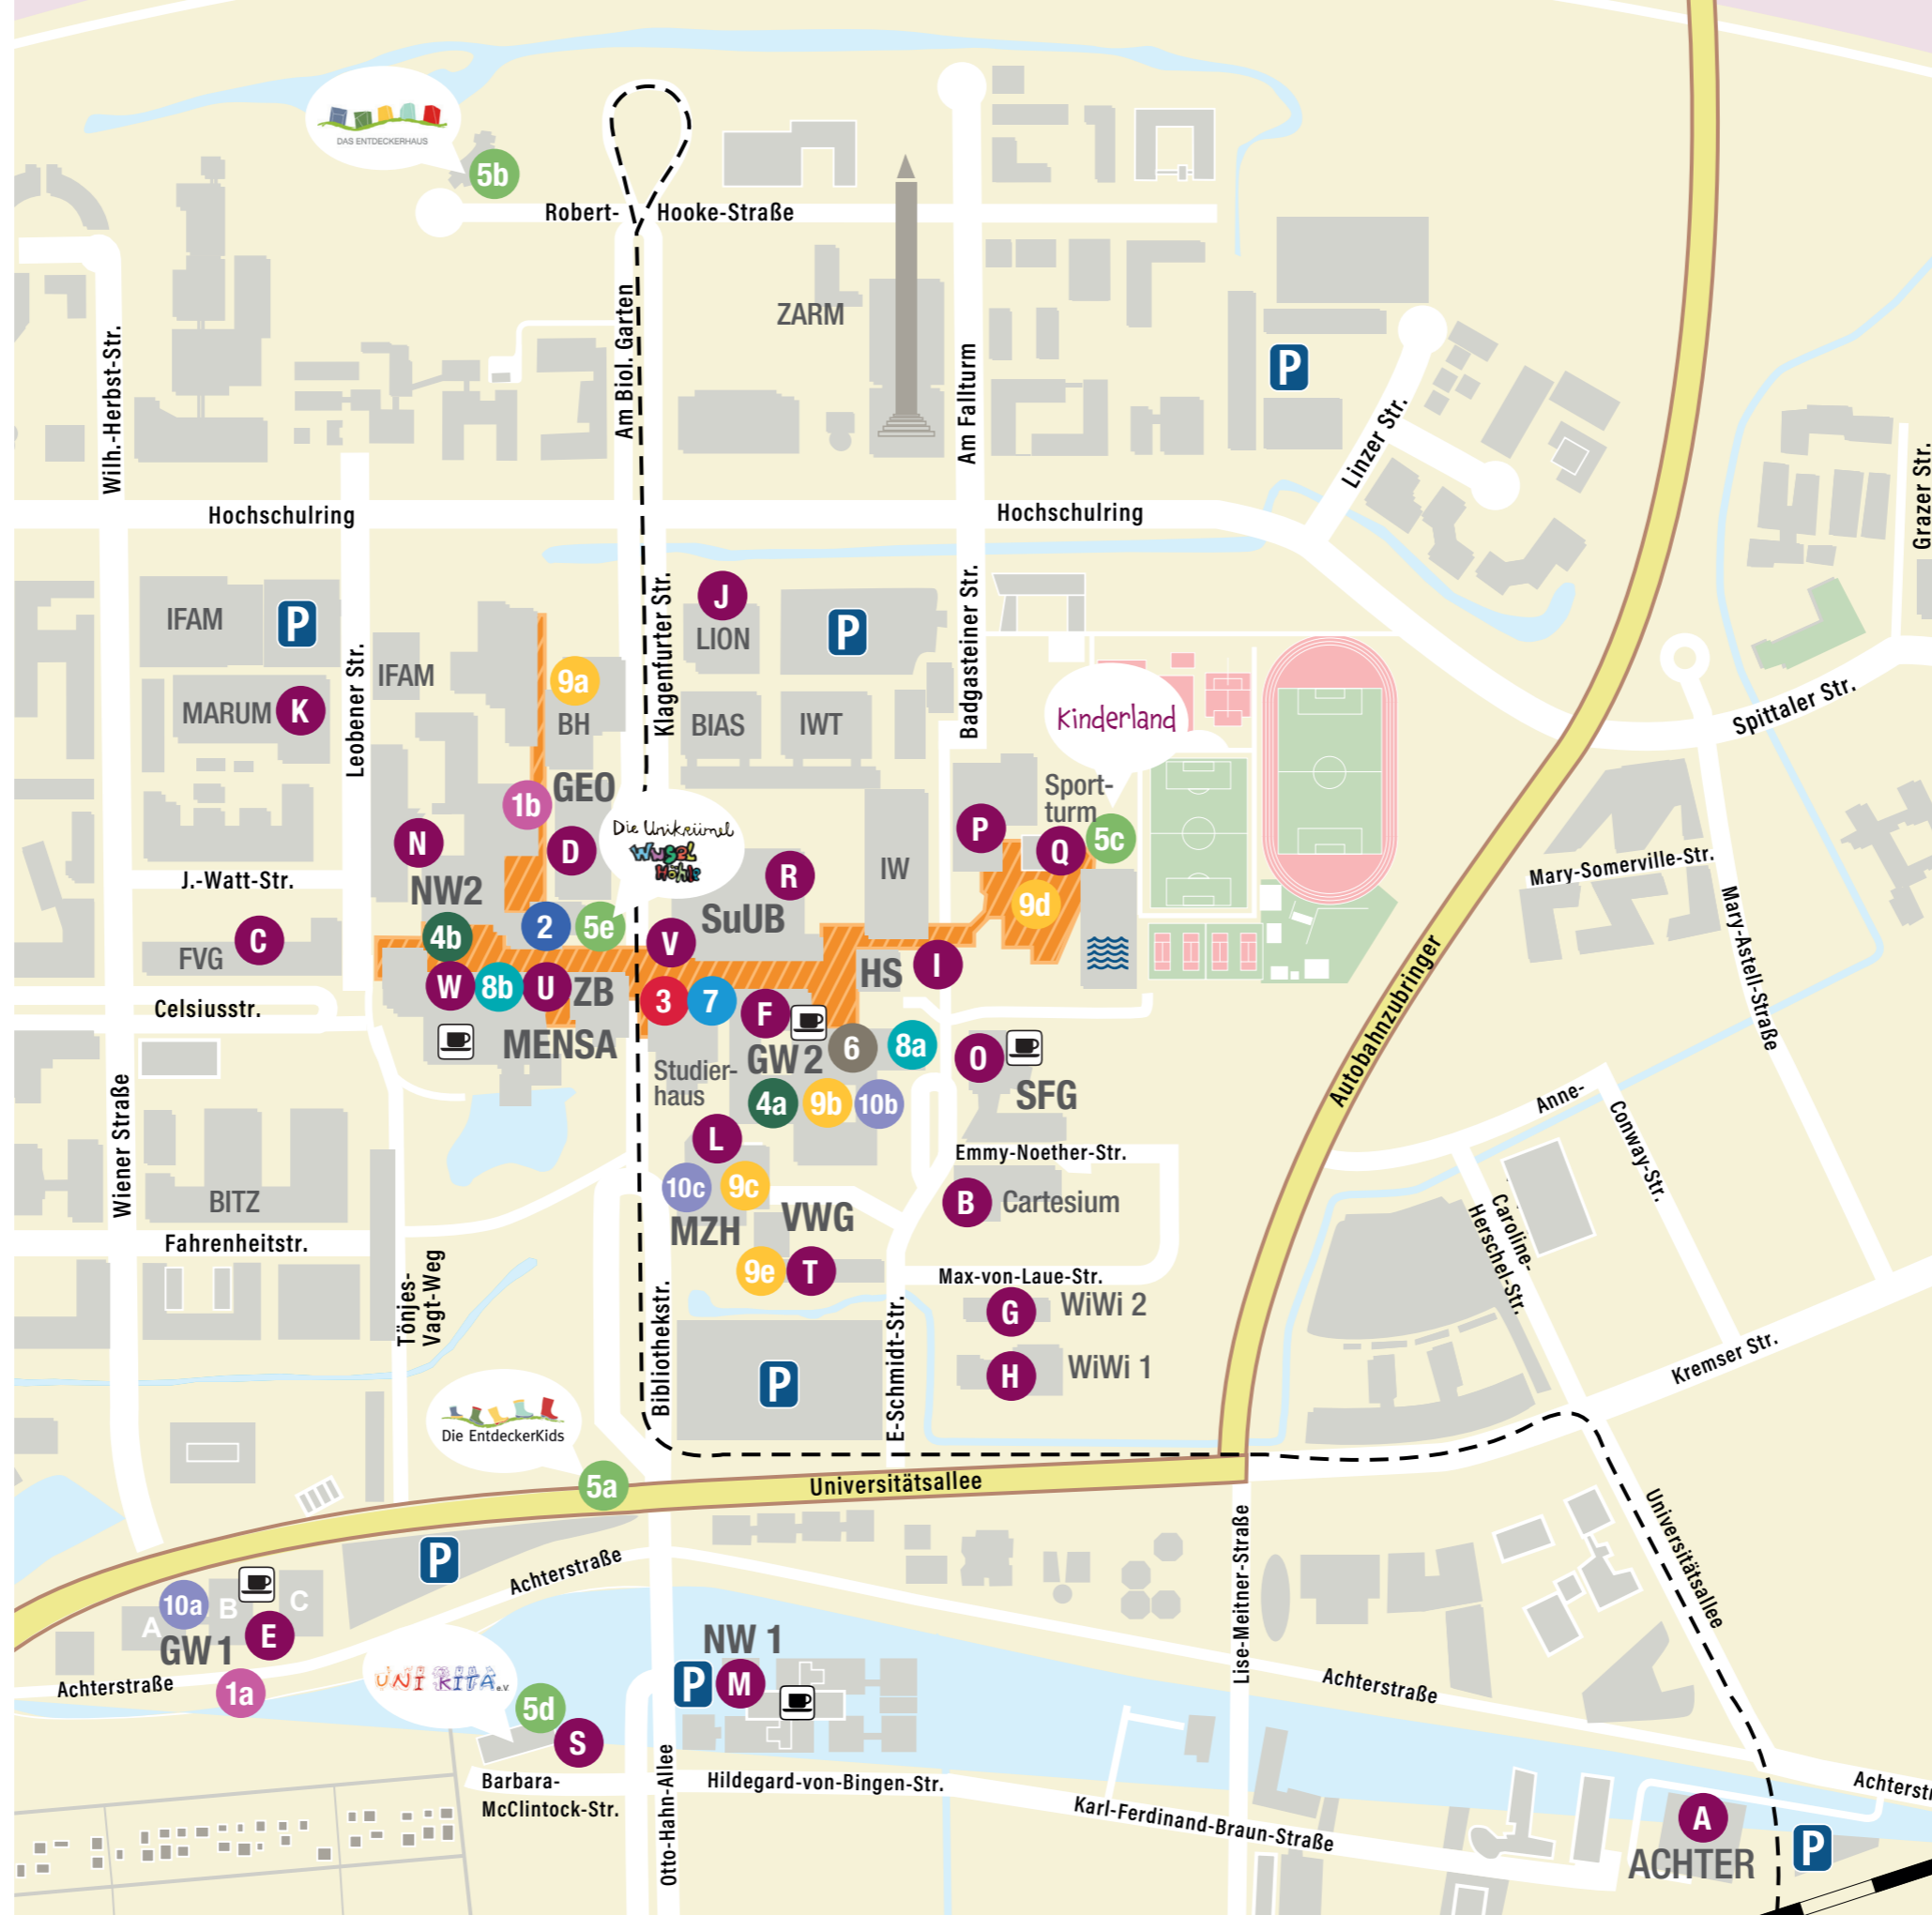

- Stillraum**
 - 10a GW 1 | Universitätsallee | Raum B 2090
 - 10b GW 2 | Uni-Boulevard | Raum B 1065
 - 10c MZH | Bibliothekstr. | Raum 1170
- Wickelmöglichkeiten**
 - A Achter | Achterstraße | Raum 0700
 - B CARTESIUM | Enrique-Schmidt-Str. 5 | Raum 0026
 - C FVG | Wiener Str. / Ecke Celsiusstr. | Raum 0010 und 0030
 - D GEO 2 | Klagenfurter Str. 2 + 4 | Raum 1530
 - E GW 1 | Universitätsallee | Raum B 2090
 - F GW 2 | Uni-Boulevard | Raum 1065 und WCs der Cafeteria
 - G Haus am Fleet | Max-von-Laue-Str. 1
 - H Haus an der Allee | Enrique Schmidt Str. 1 | Raum 1160
 - I Hörsaal | Uni-Boulevard (Keksdose) | Raum 1020
 - J LION | Klagenfurter Str. | im 1. Hilfe-Raum
 - K Marum | Leobener Str. | Raum 0400
 - L MZH | Bibliothekstr. 5 | Raum 1170, 4030 und 3030
 - M NW1 | Otto-Hahn-Allee 1 | Raum M0160 und U0015
 - N NW2 | Leobener Str. | Raum A1220
 - O SFG | Enrique Schmidt Str. 7 | Raum 0190
 - P Sporthallen | Raum A1460 und A1420
 - Q Sportturm | Raum 1142
 - R SuUB | Uni-Boulevard | Raum 1410
 - S Uni-Kita e.V. | Barbara-McClintock-Str. | Raum 0160
 - T VWG | Bibliotheksstr. 1 | Raum 0460
 - U ZB Mensa | Uni-Boulevard | Raum B0530
 - V ZB KIGA, Telefon-Vermittlung, Meldestelle | Raum C0360
 - W ZB-Studierhaus | Uni-Boulevard | Raum 1024

Uni-Boulevard